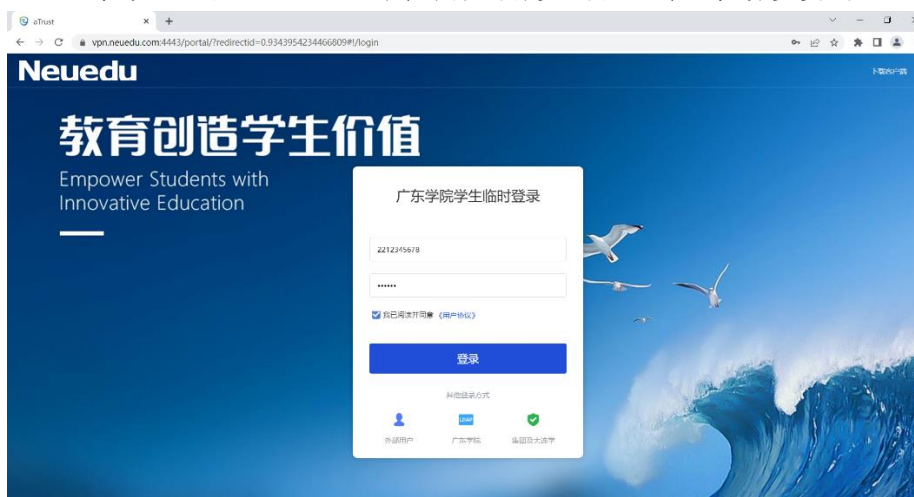

## 校外访问教务网操作指引（学生）2022 年 12 月

1、打开浏览器进入 [jww.nuit.edu.cn](http://jww.nuit.edu.cn)，跳转到 VPN 登录页面，点击下方的广东学院学生。

2、VPN 账号密码默认与上网账号一致，用户名为姓名全拼，密码为身份证后六位。

3、登录成功后，将自动跳转到教务网登录页面，使用教务系统账号再次登录后，即可进入教务系统。

如登录 VPN 时显示密码错误，可通过 [zzpt.nuit.edu.cn](http://zzpt.nuit.edu.cn) 进行修改，如无法修改或登录时显示账号被锁定和账号未导入，可统一收集给辅导员或负责老师，让老师联系信息中心杨老师统一进行处理。