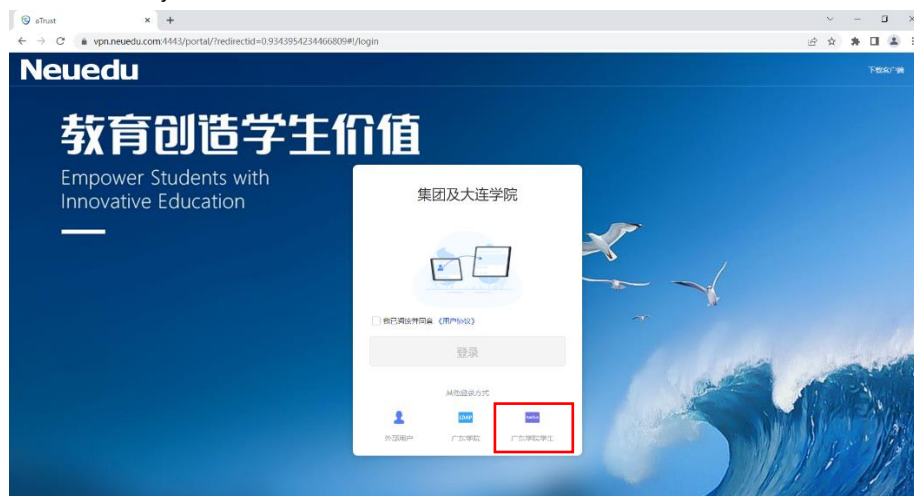

## 校外访问教务网操作指引（学生）2022 年 12 月

1、打开浏览器进入 [jww.nuit.edu.cn](http://jww.nuit.edu.cn)，跳转到 VPN 登录页面，点击下方的广东学院学生。

2、VPN 账号密码默认与上网账号一致，用户名为姓名全拼，密码为身份证后六位。

3、登录成功后，将自动跳转到教务网登录页面，使用教务系统账号再次登录后，即可进入教务系统。

如登录 VPN 时显示密码错误，可通过 [zzpt.nuit.edu.cn](http://zzpt.nuit.edu.cn) 进行修改，如无法修改或登录时显示账号被锁定和账号未导入，可统一收集给辅导员或负责老师，让老师联系信息中心杨老师统一进行处理。